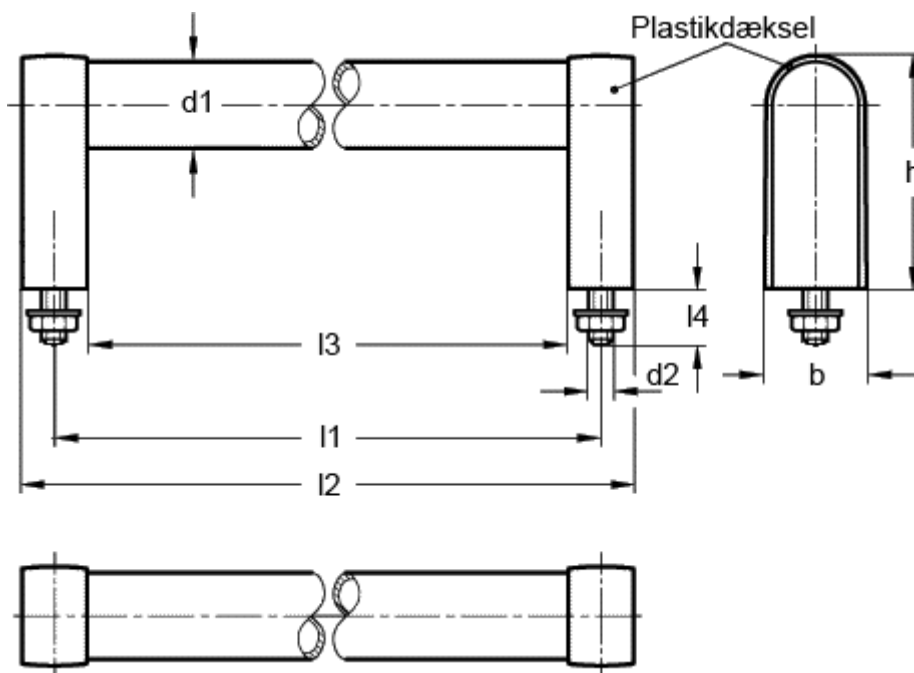

Varenummer: 20194500

Beskrivelse: E+G Rørgreb GN 669-28-500-B-SW

Mål

b	= 32
d1	= 28
d2	= M8
h ca.	= 60
l1	= 500
l2	= 520
l3	= 480
l4	= 20